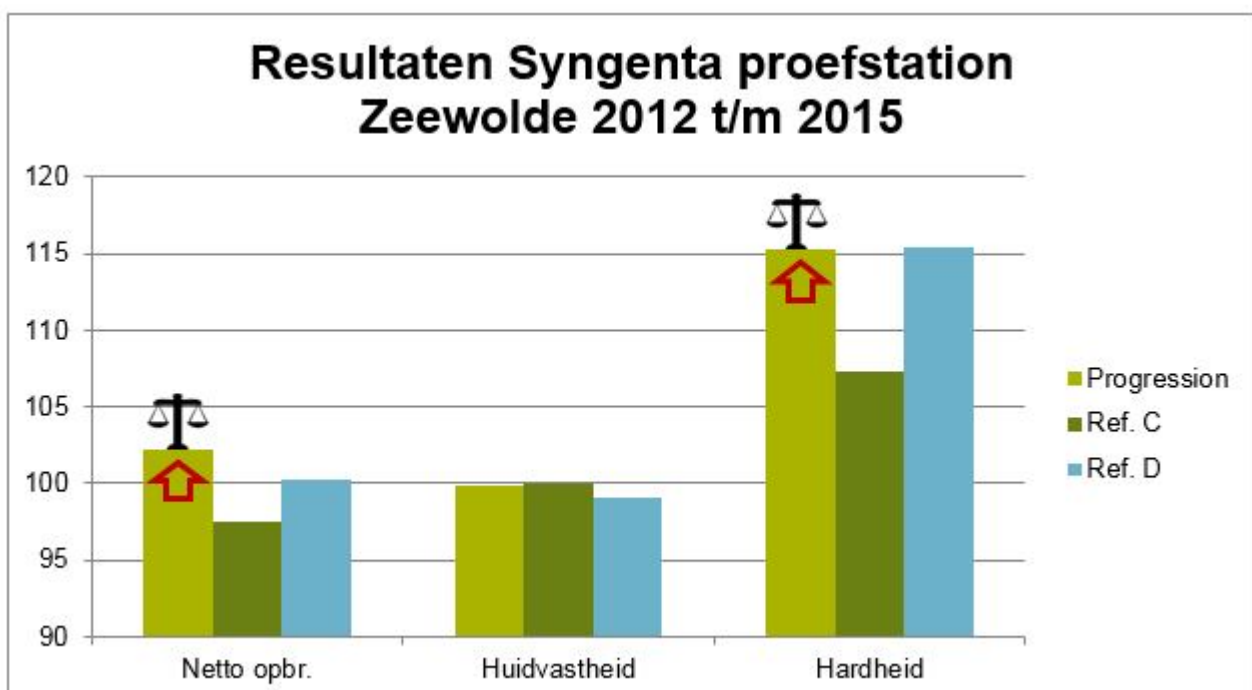

Progression, een ras met voor-uit-gang

Uien

19.01.2017

Progression = voor-uit-gang (*de; m*) 1. het steeds beter worden van een toestand (© Van Dale Uitgevers 2016)

Syngenta introduceert **Progression**. De naam zegt het al! **Progression**, wat vooruitgang betekent. Afgelopen jaren hebben we door het gehele land ervaringen opgedaan met **Progression**. Op verschillende grondsoorten is het ras vergeleken met bestaande standaard geteelde rassen. Meerdere punten vielen op.

Progression is een ras met:

- Een sterke start, hij groeit makkelijk door na kiemen.
- Sterke beworteling, dat maakt hem allround voor elke grondsoort
- Een extra huid die sterk genoeg is maar niet te vast zit
- Excellente hardheid
- Vooruitgang in de balans tussen hardheid en kilo's

In het lange bewaarsegment hadden we de **Motion** (18+ bewaarui). Daar voegen we nu **Progression** aan toe de. De balans tussen veel kilo's en een harde ui wordt in zijn geheel omhoog getild. Zoals in onderstaande grafiek is weergegeven tilt **Progression** het niveau omhoog ten opzichten van de referentie. Benieuwd naar het hele uienassortiment? Klik [HIER](#).

Progression in harde kilo's:

>> Meer info over onze lang bewaarbare uienrassen? Bekijk hier de korte video!